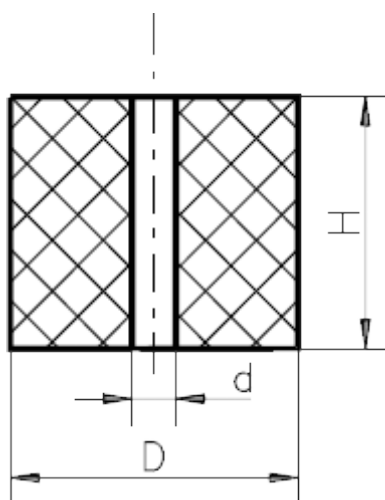

Varenummer: 51617173000010

Beskrivelse: KLEE Vibrationsdæmper GP 40/35 hul=12mm
57 shore

Mål

$D = 40$

$d = 35$

$H = 12$